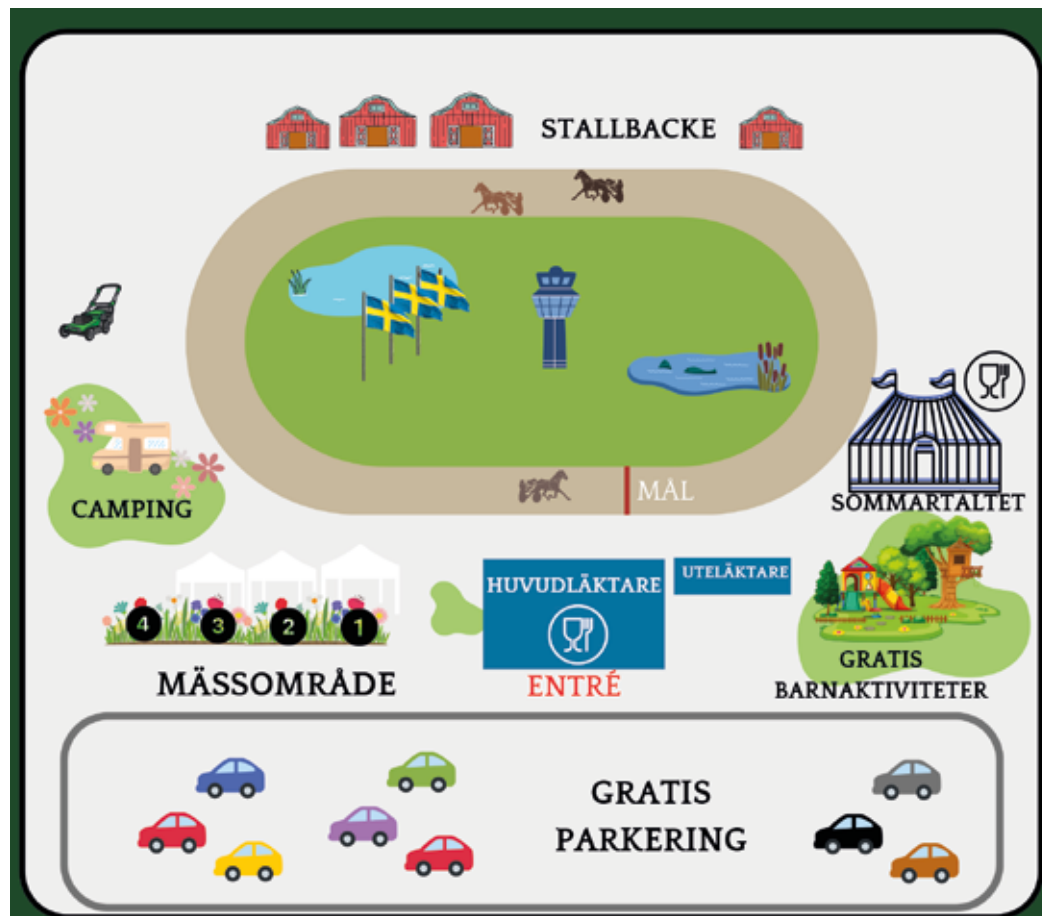

FRÅN ÖREBRO VIA SÖDRA STATION

13.00, 14.00 Resecentrum, Hållplats A
13.05, 14.05 Södra Station (hållplats ute vid vägen)
Åter 17.00, 19.00 samt 19.30

FRÅN DEGERFORS VIA KARLSKOGA

12.45 Medborgarplatsen (Degerfors)
13.00 Karlskoga busstation
13.15 ATG, ICA Nära Kronhallen, Sandviksvägen 14, Karlskoga
Åter 19.30

FRÅN LINDESBERG VIA NORAKORSET

13.30 Lindesbergs Busstation
13.50 Hållplats "Sandbacken", nära Nora avfarten RV 50
Åter 19.30

Håkan "Lillis" Olsson

Ett liv med travsport

Håkan Olsson, Lillis för hela travsporten, född 1944 har vikt sitt liv till travsporten och varit med om det mesta.

Han har jobbat på fem banor: Örebrotravet, Eskilstuna, Jägersro, Axevalla och Bergsåker.

Han inledde på Örebro och slutade här 2011 när han gick i pension och hade också en kortare sejour på Travronden där han bevakade rikstoton (dåvarande V65).

Håkan var med och tog fram riktlinjerna för rikstotosystemet med divisioner när V65 drog igång 1974. Han var också med och grundade spelformen Dagens Dubbel och storloppen Sundsvall Open Trot, Örebro Int'l, Svampen Örebro och Breeders' Crown.